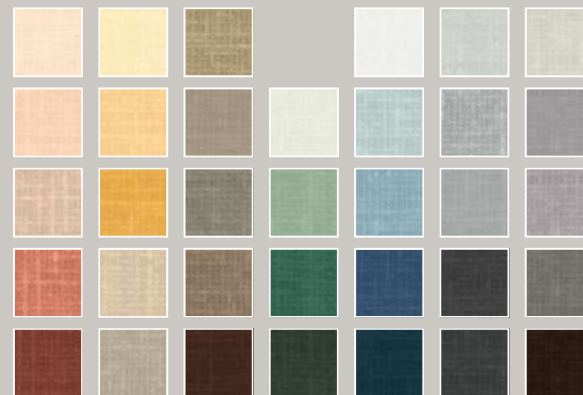

## Rockfon® Canva

Schaffen Sie ein starkes Statement und brillante Akustik in einem einzigen Designelement. Rockfon Canva Akustikelemente sind in einer ausgewählten Palette von 34 wunderschönen Farben erhältlich, die das Wohlbefinden fördern. Darüber hinaus können sie auch individuell gestaltet werden, um der Stimmung, der Funktion oder der Marke eines jeden Raums gerecht zu werden. Die modulare Bauweise von Canva und der abnehmbare Textilbezug bedeuten, dass Sie einfach eine neue Textiloberfläche bestellen, um den Look aufzufrischen, wenn sich Raumfunktionen oder Mieter ändern.

### Rahmen Optionen

Schwarz matt  
Weiß matt

### Farben Textiloberfläche

34 Colours of Wellbeing